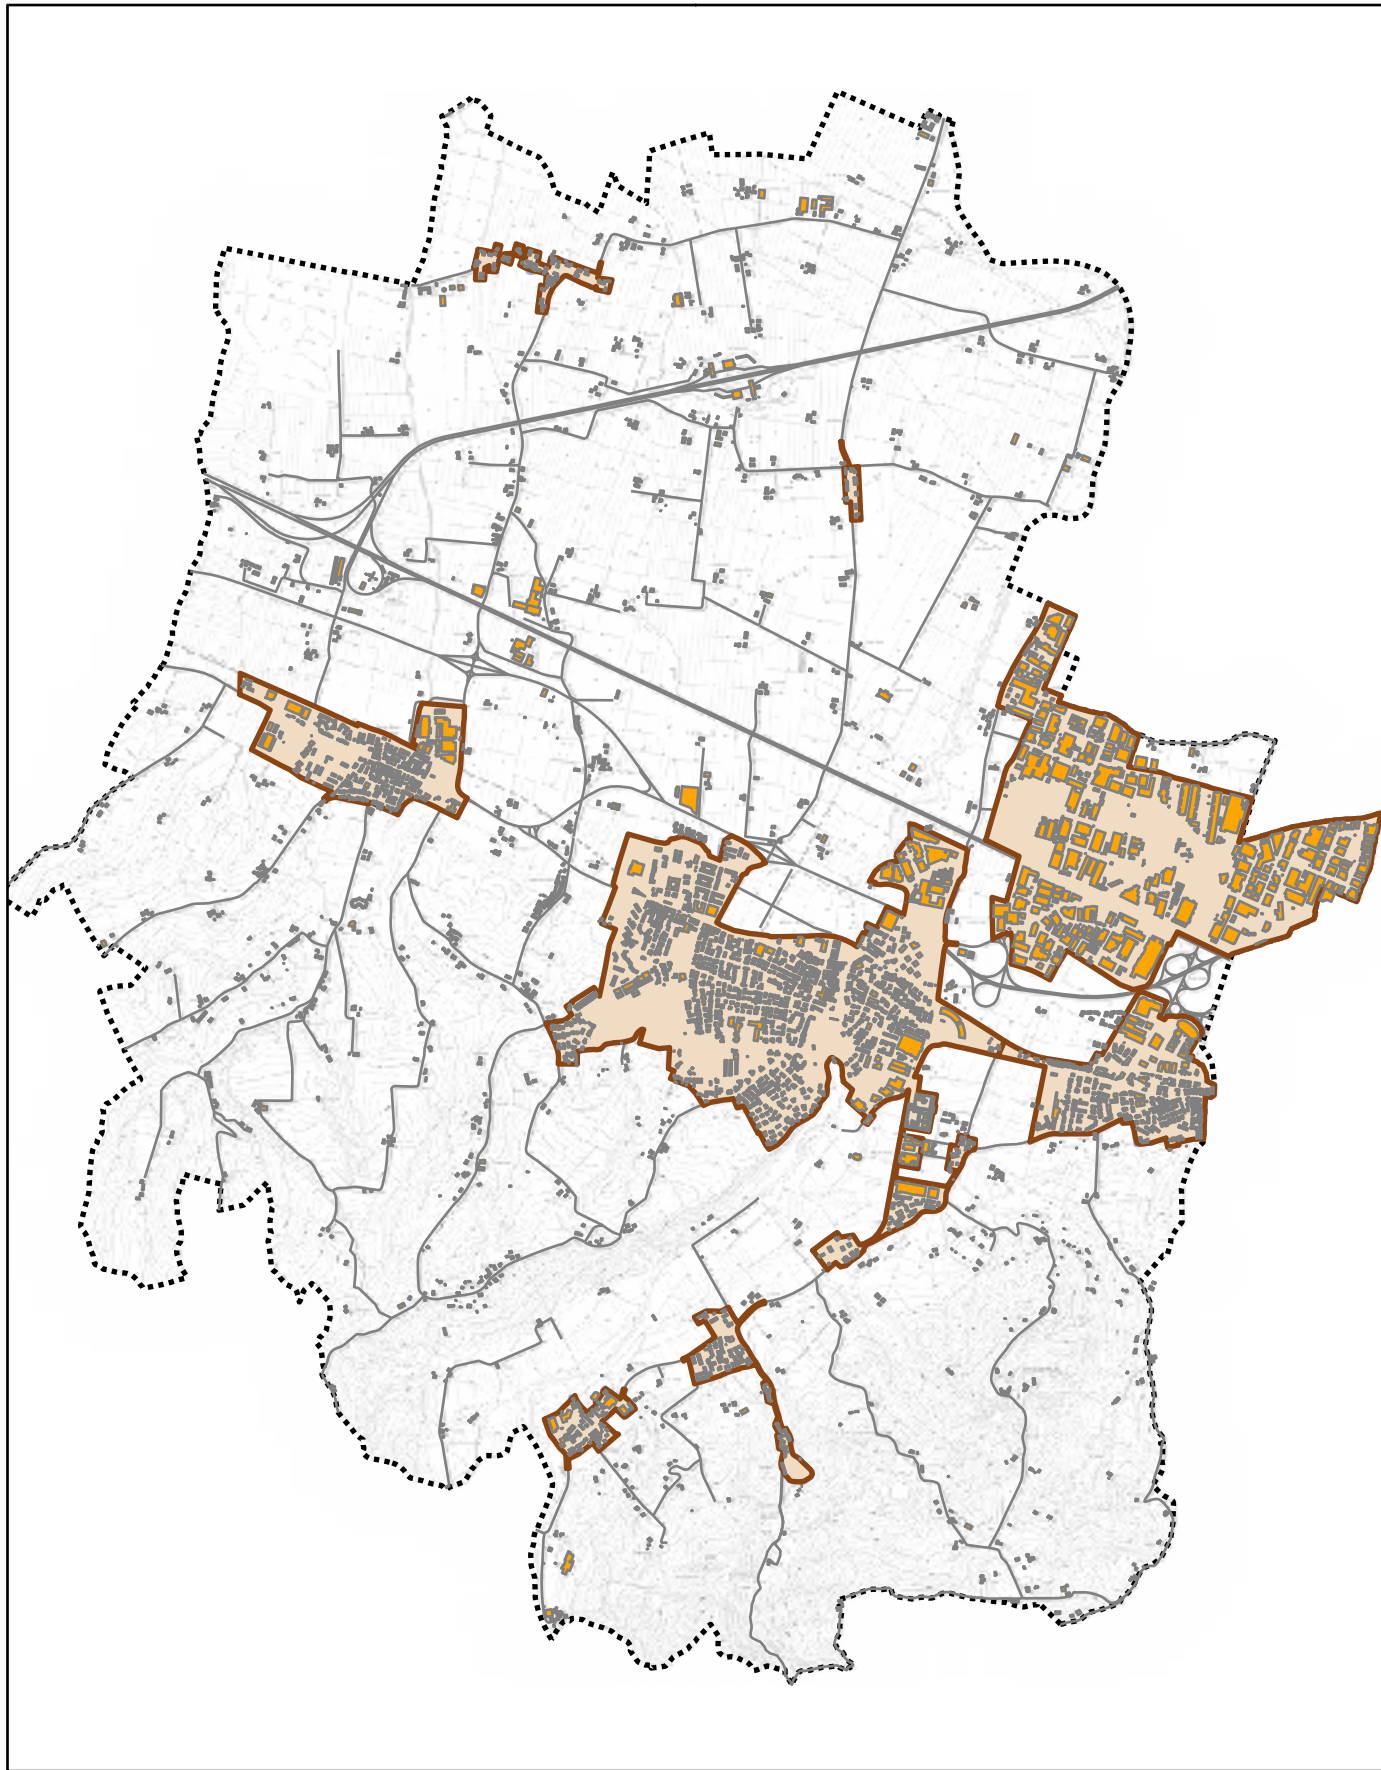

Comune di Zola Predosa

Provincia di Bologna

Mappa Centri abitati

Scala: 1:40000 (1 cm : 400.00 m)
Transverse MercatorEuropean 1950 (mean for Au
Lon: 11°12'44" E
Lat: 44°29'45" N
Stampato il: 15/10/2020